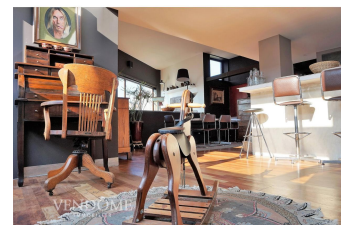

Maison d'architecte - 750 000 € (4.90% TTC à la charge de l'acquéreur)
Wambrechies, France

Description

Extraordinaire maison contemporaine érigée sur plus de 1000 m² dans la campagne de Wambrechies. Les pièces de vie offre 125 m² comprenant un salon en cathédrale, une cuisine bar, une salle à manger et un bureau en mezzanine. Suite parentale de 35 m² avec salle de douche et jacuzzi, 3 chambres et 2 salles de bains. Le rez de chaussée propose un espace de 40 m² pour une activité professionnelle ou une pièce de loisirs (home cinéma, billard, salle de jeux, ...). Nombreuses terrasses suspendues et jardin bucolique. Grand parking privé et sécurisé. Possibilité profession libérale, home office, ... Tout simplement unique...