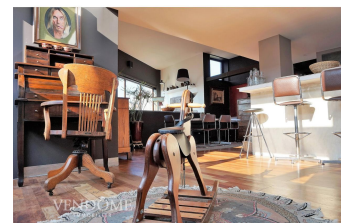

## Description

Extraordinaire maison contemporaine érigée sur plus de 1000 m<sup>2</sup> dans la campagne de Wambrechies. Les pièces de vie offre 125 m<sup>2</sup> comprenant un salon en cathédrale, une cuisine bar, une salle à manger et un bureau en mezzanine. Suite parentale de 35 m<sup>2</sup> avec salle de douche et jacuzzi, 3 chambres et 2 salles de bains. Le rez de chaussée propose un espace de 40 m<sup>2</sup> pour une activité professionnelle ou une pièce de loisirs (home cinéma, billard, salle de jeux, ...). Nombreuses terrasses suspendues et jardin bucolique. Grand parking privé et sécurisé. Possibilité profession libérale, home office, ... Tout simplement unique...