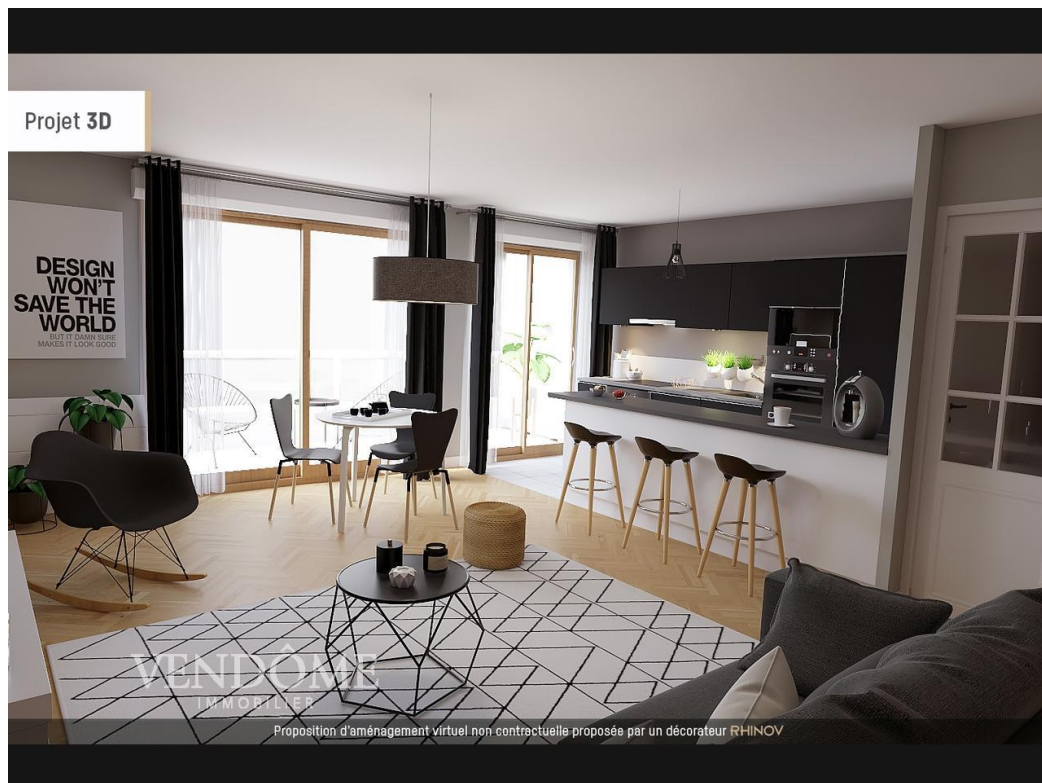

Bel appartement de standing récent - 350 000 € (4.79% TTC à la charge de l'acquéreur)
Lille, France

Description

Proche du Palais des Beaux Arts au pied du métro. Dans une résidence de standing, superbe appartement avec deux chambres, séjour en parquet chevron et cuisine ouverte, le tout donnant sur une terrasse sud ouest, parking inclus. Une exclusivité Vendôme

Détails

Type : Appartement
Surface : 70.06 m²
Nb. Chambres : 2
Salle de bain : 1
Quote-part : 1656
Ref : FR376727