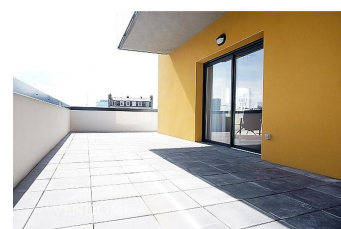

EXCLUSIVITE - Appartement de standing - 650 000 € (4.84% TTC à la charge de l'acquéreur)

La madeleine, France

Description

Appartement de standing jamais habité répond aux normes BBC. En étage élevé, il offre un séjour lumineux avec cuisine ouverte donnant sur une somptueuse terrasse de plus 40m² orientée sud. Dernière génération de domotique, trois chambres et deux salles de bains. De nombreux services sont également proposés comme un concierge ou encore un appartement invité mis à disposition. Deux parkings en sous-sol, faibles charges. Le tout aux pieds du tramway & des gares !