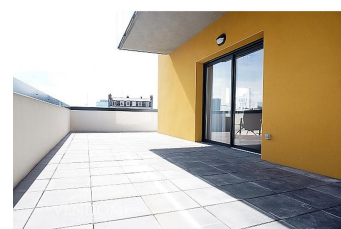

## Description

Dans le quartier Romarin, aux pieds du tramway et des gares. Appartement de standing jamais habité répond aux normes BBC. En étage élevé, il offre un séjour lumineux avec cuisine ouverte donnant sur une somptueuse terrasse de plus 40m<sup>2</sup> orientée sud. Dernière génération de domotique, trois chambres et deux salles de bains. De nombreux services sont également proposés comme un concierge ou encore un appartement invité mis à disposition. Deux parking en sous-sol, faibles charges.