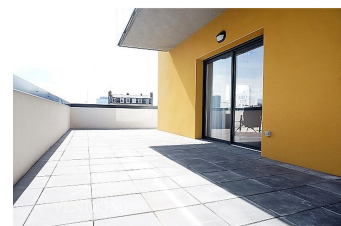

## Description

Dans le quartier Romarin, aux pieds du tramway et des gares. Appartement de standing jamais habité répond aux normes BBC. En étage élevé, il offre un séjour lumineux avec cuisine ouverte donnant sur une somptueuse terrasse de plus 40m<sup>2</sup> orientée sud. Dernière génération de domotique, trois chambres et deux salles de bains. De nombreux services sont également proposés comme un concierge ou encore un appartement invité mis à disposition. Deux parking en sous-sol, faibles charges.