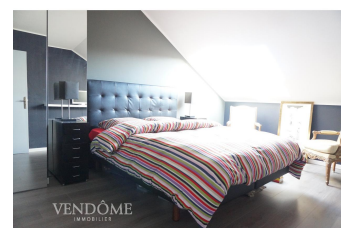

Appartement en duplex - 280 000 € (4.48% TTC à la charge de l'acquéreur)
Lille, France

Description

Au Coeur du Vieux-lille, dans un îlot au calme, appartement en duplex offrant un séjour lumineux avec cuisine ouverte, deux grandes chambres, salle de bains avec grande douche italienne, cave, possibilité location parking. Au pied des commerces, emplacement exceptionnel

Détails

Type : Appartement
Surface : 73.9 m²
Nb. Chambres : 2
Salle de bain : 1
Quote-part : 1212
Ref : FR374205