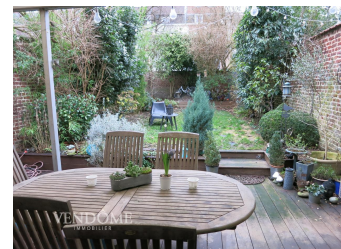

Lille Au coeur du Centre , très belle maison de caractère - 860 000 € (4.88% TTC à la charge de l'acquéreur)
Lille, France

Description

Lille centre. Situation de 1ère ordre, à deux pas du Quai du Wault, Superbe maison de caractère développant 230m² habitable, très belles réceptions , plancher, cheminée marbre. Grande cuisine équipée, 6 chambres et 3 salles de bains. Jardin. . La maison de famille par excellence.