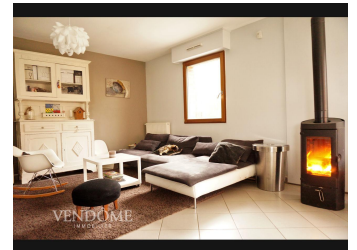

Très belle maison contemporaine individuelle - 505 000 € (3.06% TTC à la charge de l'acquéreur)  
Wasquehal, France

## Description

A proximité du Tramway, Belle maison contemporaine individuelle comprenant, un hall d'entrée avec son wc séparé. Une belle pièce de vie avec poêle à bois donnant sur un jardin exposé Sud et une cuisine équipée ouverte. Au premier étage on découvre 3 belles chambres d'environ 12m<sup>2</sup>, un bureau 6 m<sup>2</sup>, une salle de bains et un wc séparé. Au deuxième étage : 2 grandes chambres et une salle de douches avec WC. Enfin un Garage et un parking 2 voitures complètent ce bien.