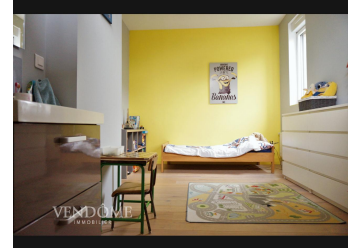

## Description

A proximité du Tramway, Belle maison contemporaine individuelle comprenant, un hall d'entrée avec son wc séparé. Une belle pièce de vie avec poêle à bois donnant sur un jardin exposé Sud et une cuisine équipée ouverte. Au premier étage on découvre 3 belles chambres d'environ 12m<sup>2</sup>, un bureau 6 m<sup>2</sup>, une salle de bains et un wc séparé. Au deuxième étage : 2 grandes chambres et une salle de douches avec WC. Enfin un Garage et un parking 2 voitures complètent ce bien.