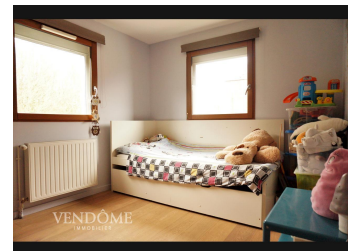

Très belle maison contemporaine individuelle - 505 000 € (3.06% TTC à la charge de l'acquéreur)  
Wasquehal, France

## Description

A proximité du Tramway, Belle maison contemporaine individuelle comprenant, un hall d'entrée avec son wc séparé. Une belle pièce de vie avec poêle à bois donnant sur un jardin exposé Sud et une cuisine équipée ouverte. Au premier étage on découvre 3 belles chambres d'environ 12m<sup>2</sup>, un bureau 6 m<sup>2</sup>, une salle de bains et un wc séparé. Au deuxième étage : 2 grandes chambres et une salle de douches avec WC. Enfin un Garage et un parking 2 voitures complètent ce bien.