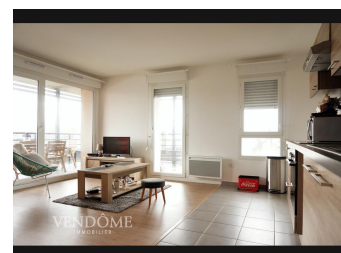

EXCLUSIVITÉ AUX PORTES DU VIEUX LILLE - 268 000 € (5.10% TTC à la charge de l'acquéreur)

St andre lez lille, France

Description

EXCLUSIVITÉ Aux portes du vieux Lille, dans une résidence BBC d'octobre 2016, magnifique appartement T3 de 66.7m² orienté plein sud avec une jolie terrasse de 13m². Composé d'un magnifique séjour parqueté avec cuisine ouverte de plus de 30m², de 2 chambres avec rangement dont une de 14m², d'un cellier et d'une salle de bains. Enfin pour compléter ce bien un box fermé sécurisé en sous sol de plus de 30m². A découvrir très rapidement.