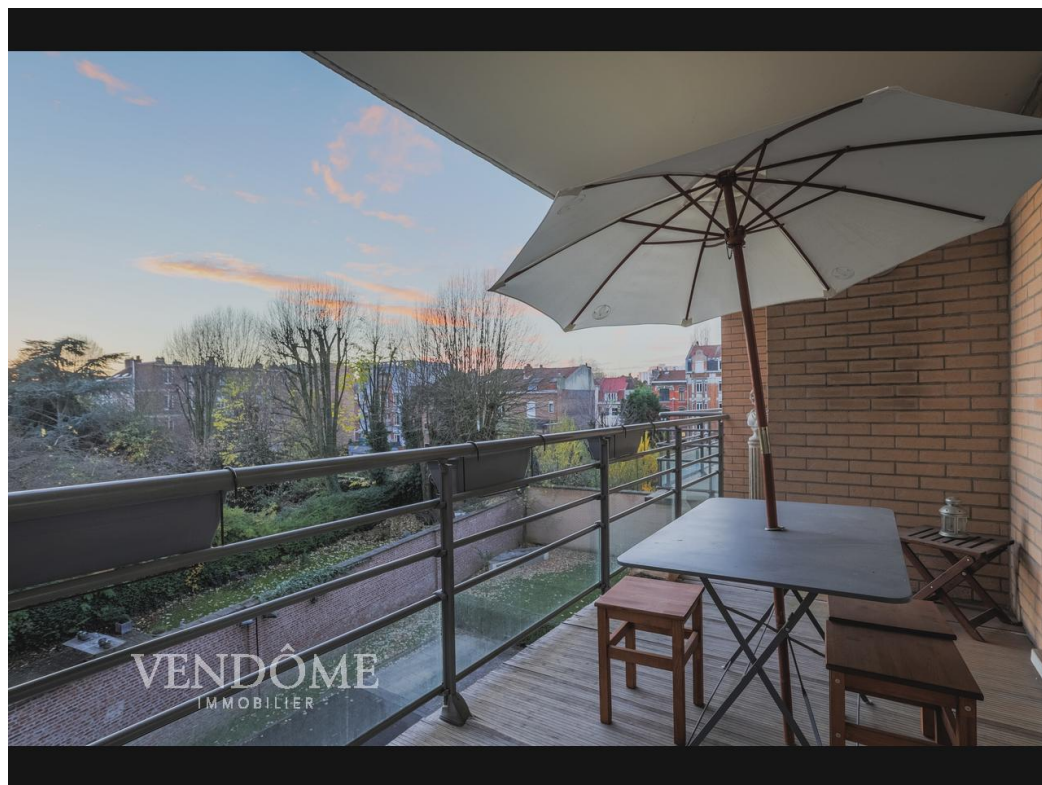

Type 3 avec Terrasse - 287 000 € (4.36% TTC à la charge de l'acquéreur)

La madeleine, France

Description

Secteur Romarin, au pied du tramway, appartement 2 chambres, séjour donnant sur terrasse de 8 m² plein ouest, résidence sécurisée avec ascenseur. Possible achat parking en sus.