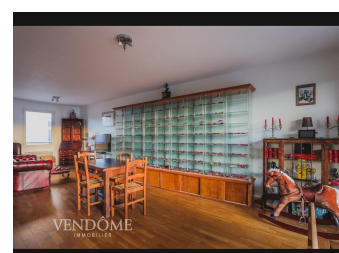

Type 3 avec Terrasse - 287 000 € (4.36% TTC à la charge de l'acquéreur)

La madeleine, France

Description

Secteur Romarin, au pied du tramway, appartement 2 chambres, séjour donnant sur terrasse de 8 m² plein ouest, résidence sécurisée avec ascenseur. Possible achat parking en sus.

Détails

Type : Appartement
Surface : 78.18 m²
Nb. Chambres : 2
Salle de bain : 1
Quote-part : 1392
Ref : FR382781