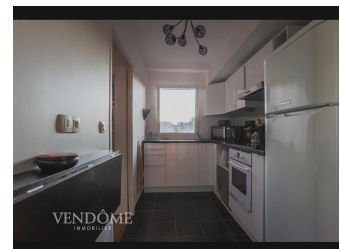

Type 3 avec Terrasse - 287 000 € (4.36% TTC à la charge de l'acquéreur)

La madeleine, France

Description

Secteur Romarin, au pied du tramway, appartement 2 chambres, séjour donnant sur terrasse de 8 m² plein ouest, résidence sécurisée avec ascenseur. Possible achat parking en sus.