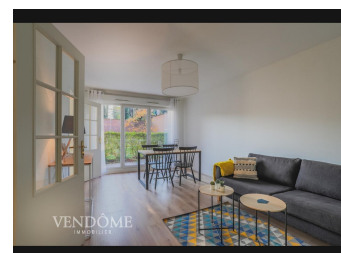

- 179 000 € (5.29% TTC à la charge de l'acquéreur)

La madeleine, France

Description

Secteur Romarin/Botanique au pied du Tramway et proche dans résidence récente et sécurisée, appartement type 2 avec belle terrasse et petit jardin . Idéal 1er achat ou investissement