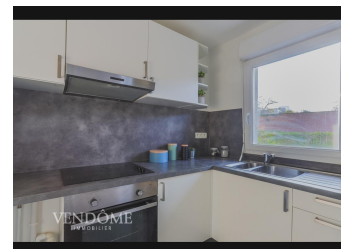

- 179 000 € (5.29% TTC à la charge de l'acquéreur)

La madeleine, France

Description

Secteur Romarin/Botanique au pied du Tramway et proche dans résidence récente et sécurisée, appartement type 2 avec belle terrasse et petit jardin . Idéal 1er achat ou investissement