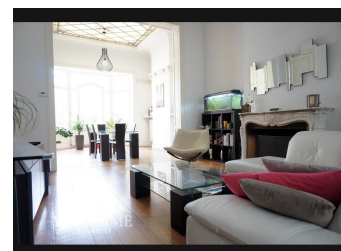

Belle maison bourgeoise jardin et garage - 1 050 000 € (5.00% TTC à la charge de l'acquéreur)
Lille, France

Description

Sublime maison bourgeoise développant 300m², en plein cœur du quartier Saint-Michel. Cette maison de famille abrite une vaste entrée desservant une triple réception de 60 m², cheminée feu de bois, une cuisine Bulthaup toute équipée. Aux étages, vous y découvrirez une grande suite parentale avec salle de bains attenante, 6 chambres, salle de douche, et rangements en nombre. Viennent parfaire cette maison familiale, un garage 3 voitures, terrasse et jardin. A proximité de toutes commodités