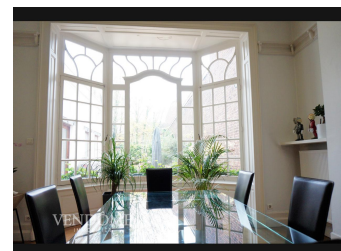

Belle maison bourgeoise jardin et garage - 1 050 000 € (5.00% TTC à la charge de l'acquéreur)
Lille, France

Description

Sublime maison bourgeoise développant 300m², en plein cœur du quartier Saint-Michel. Cette maison de famille abrite une vaste entrée desservant une triple réception de 60 m², cheminée feu de bois, une cuisine Bulthaup toute équipée. Aux étages, vous y découvrirez une grande suite parentale avec salle de bains attenante, 6 chambres, salle de douche, et rangements en nombre. Viennent parfaire cette maison familiale, un garage 3 voitures, terrasse et jardin. A proximité de toutes commodités