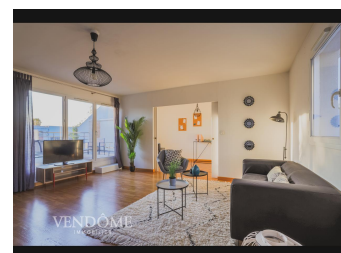

Appartement en dernier étage avec terrasses - 420 000 € (5.00% TTC à la charge de l'acquéreur)
La madeleine, France

Description

Romarin / Botanique, superbe appartement en dernier étage d'une résidence récente, séjour donnant sur 2 terrasses sud, balcon, 2 chambres, bureau, ascenseur. Au pied du tram dans rue calme.