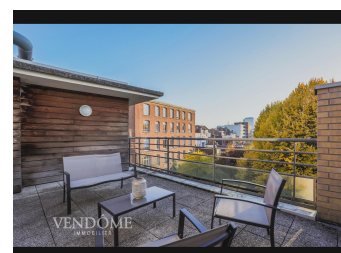

Appartement en dernier étage avec terrasses - 420 000 € (5.00% TTC à la charge de l'acquéreur)
La madeleine, France

Description

Romarin / Botanique, superbe appartement en dernier étage d'une résidence récente, séjour donnant sur 2 terrasses sud, balcon, 2 chambres, bureau, ascenseur. Au pied du tram dans rue calme.