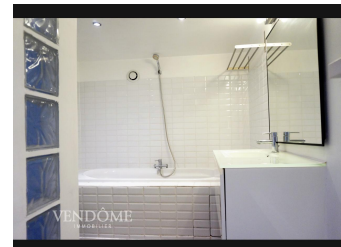

Appartement de type 2 avec terrasse - 184 800 € (5.60% TTC à la charge de l'acquéreur)
Lille, France

Description

EXCLUSIVITE - A deux pas de la Grand Place, charmant type 2 avec séjour et cuisine sur terrasse, chambre en mezzanine. Petite copropriété, faibles charges, à proximité immédiate des commerces et transports.

Détails

Type : Appartement
Surface : 42.25 m²
Nb. Chambres : 1
Salle de bain : 1
Quote-part : 803
Ref : FR382184