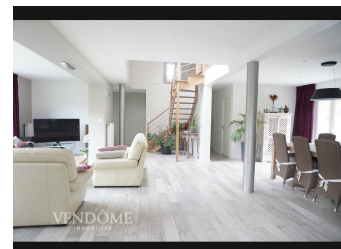

Belle maison individuelle - 625 000 € (4.17% TTC à la charge de l'acquéreur)
Lompret, France

Description

Au cœur de Lompret en fond de raquette, belle maison individuelle remaniée. Grand séjour de 75m² avec une partie cathédrale, complété par une véranda pour profiter des demi-saisons et du coucher de soleil. Spacieuse cuisine et arrière-cuisine, donnant directement sur le jardin. Jardin paysagé incluant plusieurs univers. Domaine parent au rdc avec bureau indépendant, à l' étage 4 chambres et salle de douche. Plusieurs places de parking ainsi que deux garages fermés sont à votre disposition. A10 min de Lille, la campagne à côté de la ville. Axes routiers et commerces à proximité.

Détails

Type :	Maison
Surface :	240 m ²
Nb. Chambres :	5
Salle de bain :	1
Copropriété :	Non
Ref :	FR381857