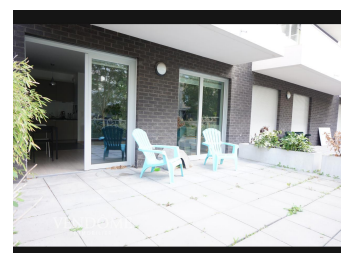

Appartement type 3 avec terrasse et garage - 255 000 € (4.94% TTC à la charge de l'acquéreur)
Lille, France

Description

Quartier Euratechnologie, dans résidence sécurisée de standing 2014, appartement en rez de jardin type 3, séjour avec cuisine ouverte donnant sur terrasse de 25 m² sud ouest. Garage box inclus le tout dans cadre agréable et verdoyant.