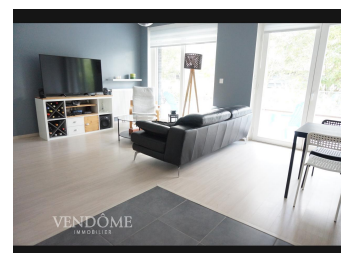

Appartement type 3 avec terrasse et garage - 255 000 € (4.94% TTC à la charge de l'acquéreur)
Lille, France

Description

Quartier Euratechnologie, dans résidence sécurisée de standing 2014, appartement en rez de jardin type 3, séjour avec cuisine ouverte donnant sur terrasse de 25 m² sud ouest. Garage box inclus le tout dans cadre agréable et verdoyant.

Détails

Type :	Appartement
Surface :	67 m ²
Nb. Chambres :	2
Salle de bain :	1
Quote-part :	1680
Ref :	FR381341