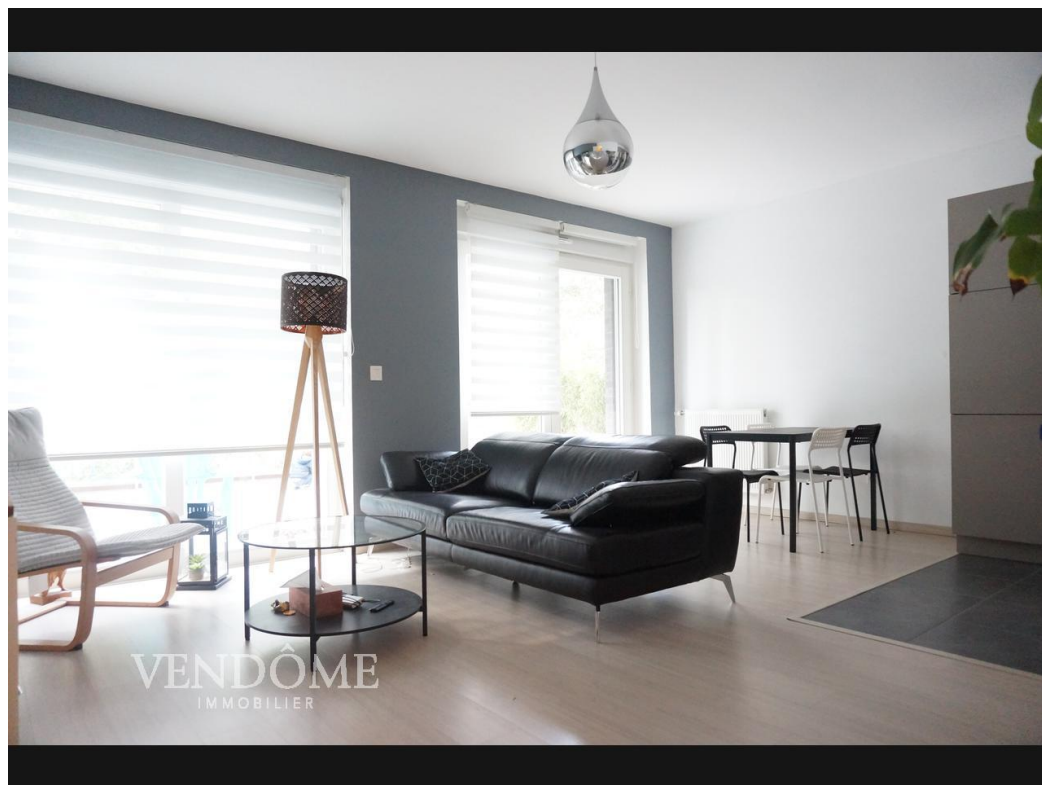

Appartement type 3 avec terrasse et garage - 255 000 € (4.94% TTC à la charge de l'acquéreur)
Lille, France

Description

Quartier Euratechnologie, dans résidence sécurisée de standing 2014, appartement en rez de jardin type 3, séjour avec cuisine ouverte donnant sur terrasse de 25 m² sud ouest. Garage box inclus le tout dans cadre agréable et verdoyant.

Détails

Type :	Appartement
Surface :	67 m ²
Nb. Chambres :	2
Salle de bain :	1
Quote-part :	1680
Ref :	FR381341