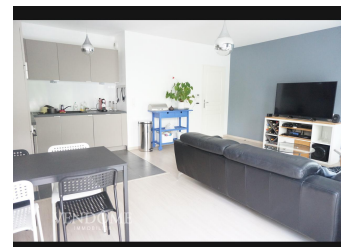

Appartement type 3 avec terrasse et garage - 255 000 € (4.94% TTC à la charge de l'acquéreur)
Lille, France

Description

Quartier Euratechnologie, dans résidence sécurisée de standing 2014, appartement en rez de jardin type 3, séjour avec cuisine ouverte donnant sur terrasse de 25 m² sud ouest. Garage box inclus le tout dans cadre agréable et verdoyant.