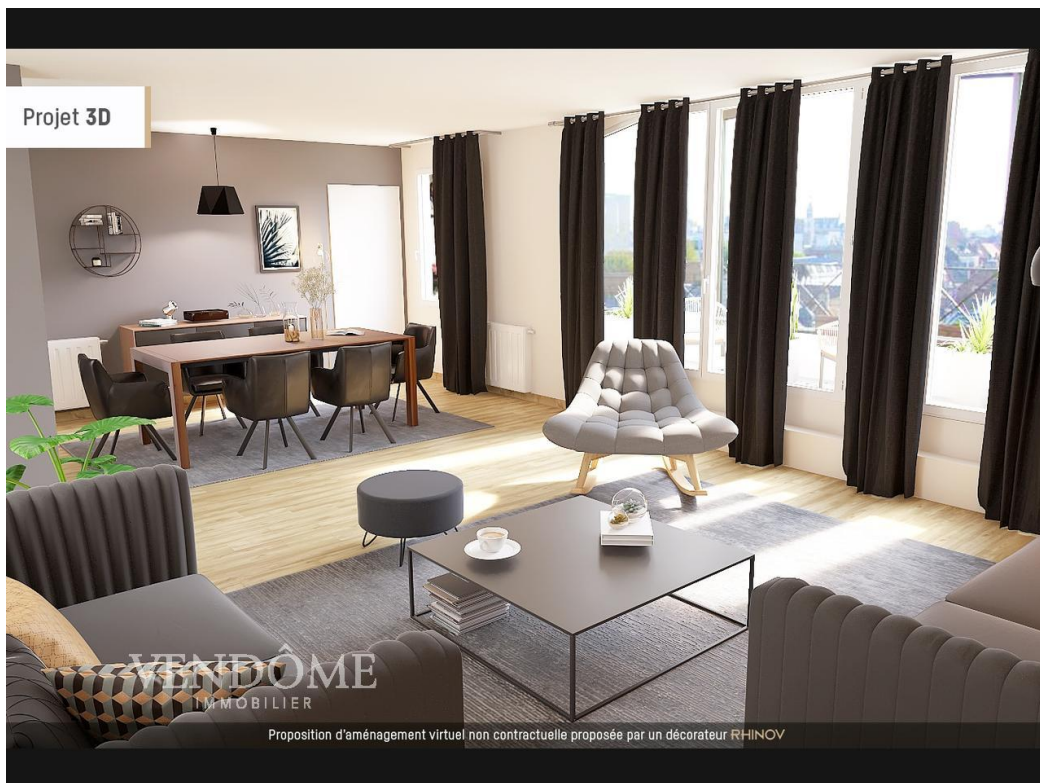

## Description

Au coeur du Vieux-lille dans résidence de standing, appartement en duplex au dernier étage. Séjour de 43 m<sup>2</sup> sur terrasse sud avec vue imprenable sur le vieux-lille, 4 chambres avec balcon, plusieurs salles de bains, possible de séparer en 2 appartements indépendants. Cave, box fermé, parking sous sol et parking aérien inclus. Dans rue calme proche des commerces. Rare