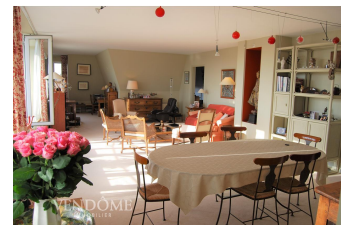

## Description

Au coeur du Vieux-lille dans résidence de standing, appartement en duplex au dernier étage. Séjour de 43 m<sup>2</sup> sur terrasse sud avec vue imprenable sur le vieux-lille, 4 chambres avec balcon, plusieurs salles de bains, possible de séparer en 2 appartements indépendants. Cave, box fermé, parking sous sol et parking aérien inclus. Dans rue calme proche des commerces. Rare