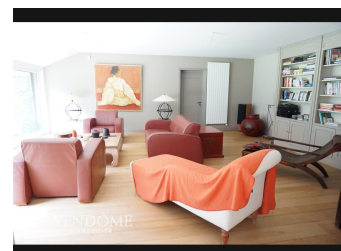

## Description

Secteur Cartelot, au pied du tramway au calme, maison individuelle d'architecte de plus de 315 habitables. Nichée dans un écrin de verdure sur 2215 m<sup>2</sup> cette maison de caractère offre une réception de 90 m<sup>2</sup> plein sud donnant sur un magnifique jardin arboré, domaine parent en rez de chaussée, 4 grandes chambres à l'étage. Parkings, dépendance, cave à vins. Endroit exclusif et préservé.