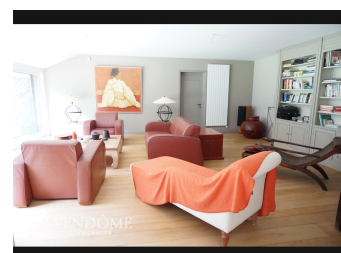

Splendide maison individuelle - 1 290 000 € (3.20% TTC à la charge de l'acquéreur)
Wasquehal, France

Description

Secteur Cartelot, au pied du tramway au calme, maison individuelle d'architecte de plus de 315 habitables. Nichée dans un écrin de verdure sur 2215 m² cette maison de caractère offre une réception de 90 m² plein sud donnant sur un magnifique jardin arboré, domaine parent en rez de chaussée, 4 grandes chambres à l'étage. Parkings, dépendance, cave à vins. Endroit exclusif et préservé.