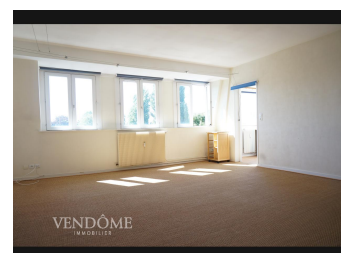

Bel appartement ancien - 219 000 € (5.80% TTC à la charge de l'acquéreur)
Lille, France

Description

Cœur du Vieux-Lille, dans un immeuble ancien avec façade de caractère, porte cochère et jardin planté. Découvrez ce charmant appartement en dernier étage. Grand séjour orienté sud avec vue dégagée sur les jardins, cuisine équipée, 1 chambre avec rangement. Possible location ou achat parking sous sol.