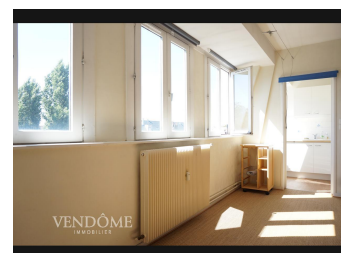

Bel appartement ancien - 219 000 € (5.80% TTC à la charge de l'acquéreur)
Lille, France

Description

Cœur du Vieux-Lille, dans un immeuble ancien avec façade de caractère, porte cochère et jardin planté. Découvrez ce charmant appartement en dernier étage. Grand séjour orienté sud avec vue dégagée sur les jardins, cuisine équipée, 1 chambre avec rangement. Possible location ou achat parking sous sol.