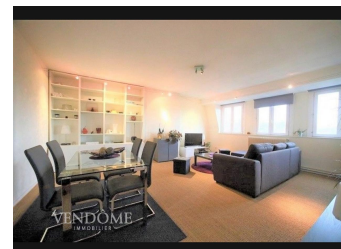

Bel appartement ancien - 219 000 € (5.80% TTC à la charge de l'acquéreur)
Lille, France

Description

Cœur du Vieux-Lille, dans un immeuble ancien avec façade de caractère, porte cochère et jardin planté. Découvrez ce charmant appartement en dernier étage. Grand séjour orienté sud avec vue dégagée sur les jardins, cuisine équipée, 1 chambre avec rangement. Possible location ou achat parking sous sol.

Détails

Type : Appartement
Surface : 55.41 m²
Nb. Chambres : 1
Salle de bain : 1
Quote-part : 2750
Ref : FR378521