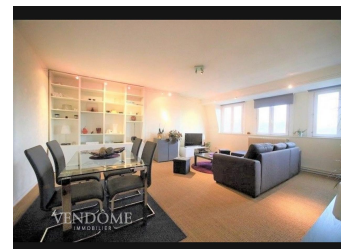

## Description

Cœur du Vieux-Lille, dans un immeuble ancien avec façade de caractère, porte cochère et jardin planté. Découvrez ce charmant appartement en dernier étage. Grand séjour orienté sud avec vue dégagée sur les jardins, cuisine équipée, 1 chambre avec rangement. Possible location ou achat parking sous sol.