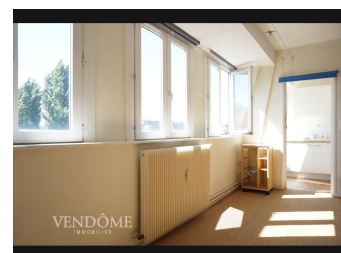

## Description

Cœur du Vieux-Lille, dans un immeuble ancien avec façade de caractère, porte cochère et jardin planté. Découvrez ce charmant appartement en dernier étage. Grand séjour orienté sud avec vue dégagée sur les jardins, cuisine équipée, 1 chambre avec rangement. Possible location ou achat parking sous sol.