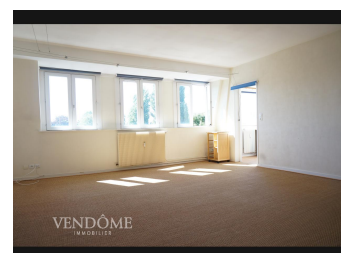

Bel appartement ancien - 219 000 € (5.80% TTC à la charge de l'acquéreur)
Lille, France

Description

Cœur du Vieux-Lille, dans un immeuble ancien avec façade de caractère, porte cochère et jardin planté. Découvrez ce charmant appartement en dernier étage. Grand séjour orienté sud avec vue dégagée sur les jardins, cuisine équipée, 1 chambre avec rangement. Possible location ou achat parking sous sol.

Détails

Type :	Appartement
Surface :	55.41 m ²
Nb. Chambres :	1
Salle de bain :	1
Quote-part :	2750
Ref :	FR378521