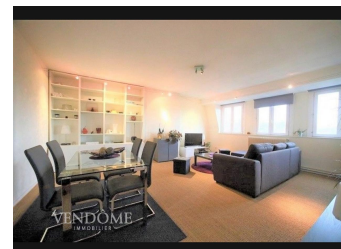

Bel appartement ancien - 219 000 € (5.80% TTC à la charge de l'acquéreur)
Lille, France

Description

Cœur du Vieux-Lille, dans un immeuble ancien avec façade de caractère, porte cochère et jardin planté. Découvrez ce charmant appartement en dernier étage. Grand séjour orienté sud avec vue dégagée sur les jardins, cuisine équipée, 1 chambre avec rangement. Possible location ou achat parking sous sol.

Détails

Type :	Appartement
Surface :	55.41 m ²
Nb. Chambres :	1
Salle de bain :	1
Quote-part :	2750
Ref :	FR378521