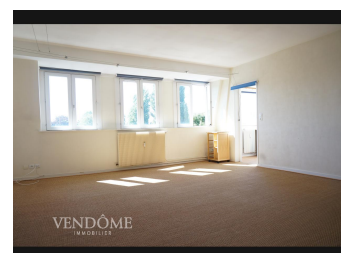

## Description

Cœur du Vieux-Lille, dans un immeuble ancien avec façade de caractère, porte cochère et jardin planté. Découvrez ce charmant appartement en dernier étage. Grand séjour orienté sud avec vue dégagée sur les jardins, cuisine équipée, 1 chambre avec rangement. Possible location ou achat parking sous sol.