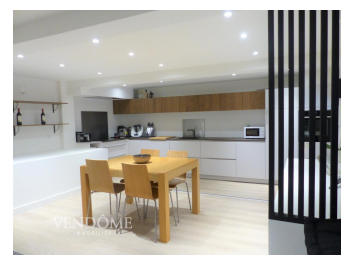

Appartement avec terrasse - 448 000 € (4.67% TTC à la charge de l'acquéreur)
Lille, France

Description

Proche Beaux - Arts. Magnifique appartement de 127m² au sol avec terrasse de 25 m². Cuisine haut de gamme de 25m², Séjour de 30m² environ donnant sur terrasse de 25m². 3 belles chambres, 2 salle de bains, dressing, buanderie. Une très grande cave (90m²). On pose ses meubles. Possible parkings en location. Chauffage individuel. Faibles charges. Rare sur le secteur.