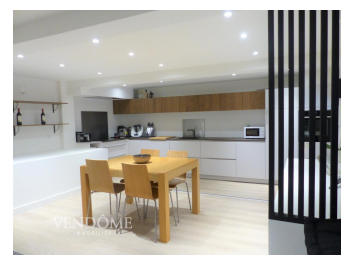

Appartement avec terrasse - 519 000 € (3.80% TTC à la charge de l'acquéreur)
Lille, France

Description

Proche Beaux - Arts. Magnifique appartement de 127m² au sol avec terrasse de 25 m². Cuisine haut de gamme de 25m², Séjour de 30m² environ donnant sur terrasse de 25m². 3 belles chambres, 2 salle de bains, dressing, buanderie. Une très grande cave (90m²). On pose ses meubles. Possible parkings en location. Chauffage individuel. Faibles charges. Rare sur le secteur.