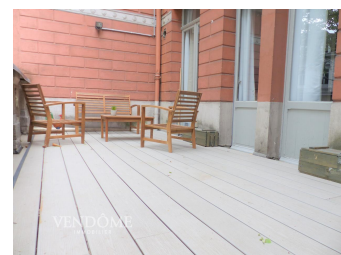

Appartement avec terrasse - 549 000 € (3.58% TTC à la charge de l'acquéreur)
Lille, France

Description

Proche Beaux - Arts. Magnifique appartement de 127m² au sol avec terrasse de 25 m². Cuisine haut de gamme de 25m², Séjour de 30m² environ donnant sur terrasse de 25m². 3 belles chambres, 2 salle de bains, dressing, buanderie. Une très grande cave (90m²). On pose ses meubles. Possible parkings en location. Chauffage individuel. Faibles charges. Rare sur le secteur.