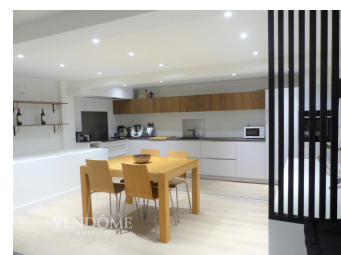

Appartement avec terrasse - 549 000 € (3.58% TTC à la charge de l'acquéreur)
Lille, France

Description

Proche Beaux - Arts. Magnifique appartement de 127m² au sol avec terrasse de 25 m². Cuisine haut de gamme de 25m², Séjour de 30m² environ donnant sur terrasse de 25m². 3 belles chambres, 2 salle de bains, dressing, buanderie. Une très grande cave (90m²). On pose ses meubles. Possible parkings en location. Chauffage individuel. Faibles charges. Rare sur le secteur.