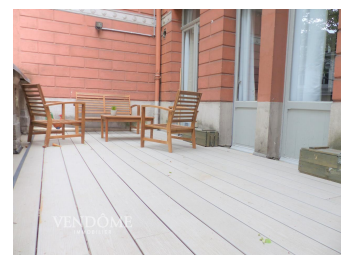

Appartement avec terrasse - 448 000 € (4.67% TTC à la charge de l'acquéreur)
Lille, France

Description

Proche Beaux - Arts. Magnifique appartement de 127m² au sol avec terrasse de 25 m². Cuisine haut de gamme de 25m², Séjour de 30m² environ donnant sur terrasse de 25m². 3 belles chambres, 2 salle de bains, dressing, buanderie. Une très grande cave (90m²). On pose ses meubles. Possible parkings en location. Chauffage individuel. Faibles charges. Rare sur le secteur.