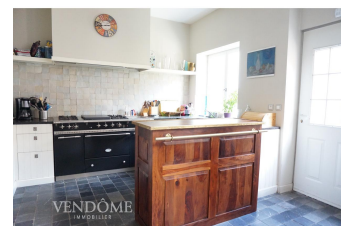

Double distribution, jardin garage - 1 050 000 € (5.00% TTC à la charge de l'acquéreur)
Lille, France

Description

Au cœur du Vieux-lille, magnifique double distribution complètement rénovée, grand volume, vaste espace de vie au rez de chaussée sur plus de 60 m² avec coin bureau, 3 chambres par palier, salle de jeux au dernier étage. Maison lumineuse au calme avec bel espace extérieur. Garage inclus. Proche gare et commerce de standing du Vieux-lille.