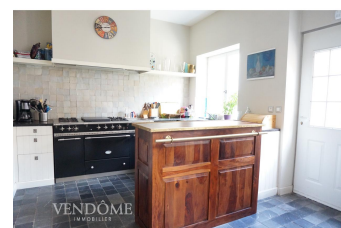

## Description

Au cœur du Vieux-lille, magnifique double distribution complètement rénovée, grand volume, vaste espace de vie au rez de chaussée sur plus de 60 m<sup>2</sup> avec coin bureau, 3 chambres par palier, salle de jeux au dernier étage. Maison lumineuse au calme avec bel espace extérieur. Garage inclus. Proche gare et commerce de standing du Vieux-lille.