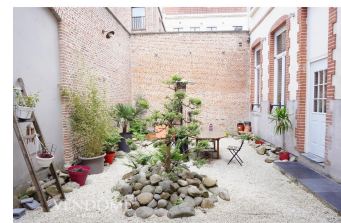

Double distribution, jardin - 1 200 000 € (4.35% TTC à la charge de l'acquéreur)  
Lille, France

## Description

Au cœur du Vieux-lille, magnifique double distribution complètement rénovée, grand volume, vaste espace de vie au rez de chaussée sur plus de 60 m<sup>2</sup> avec coin bureau, 3 chambres par palier, salle de jeux au dernier étage. Maison lumineuse au calme avec bel espace extérieur. Garage inclus. Proche gare et commerce de standing du Vieux-lille.