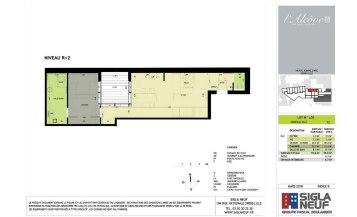

appartement - programme neuf - 279 000 € Charges comprises
Lille, France

l'Alcôve

Votre écrin au cœur de Lille

Description

Dans l'emblématique quartier Saint-Michel à Lille, la culture, l'animation et le dynamisme se côtoient. À 5 minutes à pied du Palais des Beaux-Arts, de la Gare St Sauveur et du parc Jean-Baptiste Lebas. Idéal pour vivre dans un cocon tendance ! Rares sont les lieux jouissant d'une telle situation. Glissez-vous sous le porche et découvrez l'Alcôve, à l'écart de l'agitation urbaine, une petite copropriété de 13 logements, 5 lofts et 8 maisons individuelles, pas plus. Un lieu que vous n'auriez jamais imaginé trouver là. Une bulle de lumière et de calme juste pour vous !