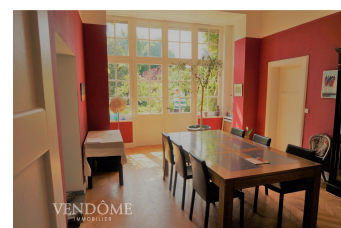

Maison de Maître - 699 000 € (2.95% TTC à la charge de l'acquéreur)
Croix, France

Description

Au coeur de Barbieux, aux pieds des transports, Maison de maitre avec de très grands volumes pour les pièces de vie. A l'étage, 4 grandes chambres et très belle suite parentale. Au second, nombreuses possibilités offertes avec ce vaste grenier aménageable de plus de 80 m². Un très beau jardin arboré ainsi qu'un garage double complètent cette demeure familiale..